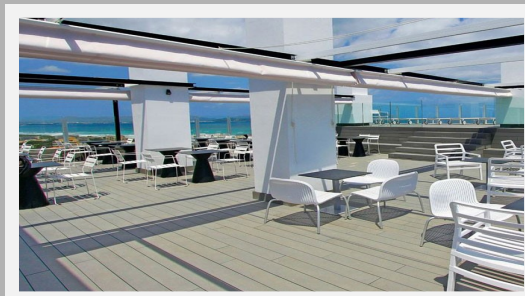

## FN NEGRESO BEACH HOTEL \*\*\*\*\*

Suministro e instalación  
720 m<sup>2</sup>  
Tarima exterior lounge ático

## HOTEL FONERS

Suministro e instalación  
700 m<sup>2</sup> césped sintético

Desmontaje y sustitución  
de suelos en "fingers"  
(túneles de acceso  
de pasajeros a aeronaves)

Suministro e instalación  
1200 m<sup>2</sup> pavimento continuo  
cocina , áreas carga y descarga ,  
cajones exposición ,  
áreas entrega mercancías clientes