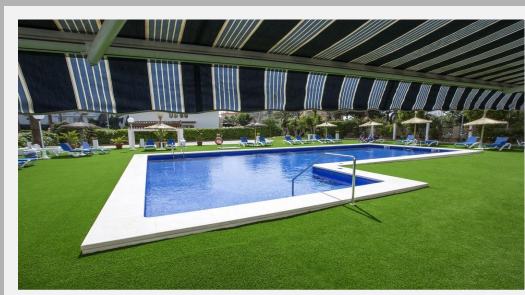

## FN NEGRESO BEACH HOTEL \*\*\*\*\*

Suministro e instalación  
720 m<sup>2</sup>  
Tarima exterior lounge ático

## HOTEL FONERS

Suministro e instalación  
700 m<sup>2</sup> césped sintético

Desmontaje y sustitución  
de suelos en "fingers"  
(túneles de acceso  
de pasajeros a aeronaves)

Suministro e instalación  
1200 m<sup>2</sup> pavimento continuo  
cocina , áreas carga y descarga ,  
cajones exposición ,  
áreas entrega mercancías clientes