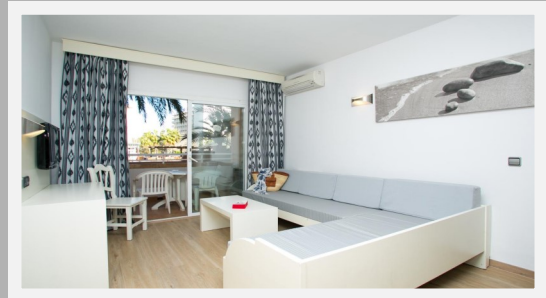

SÚMMUM
· PRIME BOUTIQUE HOTEL ·

Suministro e instalación 550 m2
moqueta pasillos , escaleras , hall

Aparthotel
AQUASOL

Suministro e instalación 4.000 m2
de suelos habitaciones , pasillos

Suministro e instalación 1.500 m2
suelos en clic habitaciones , pasillos