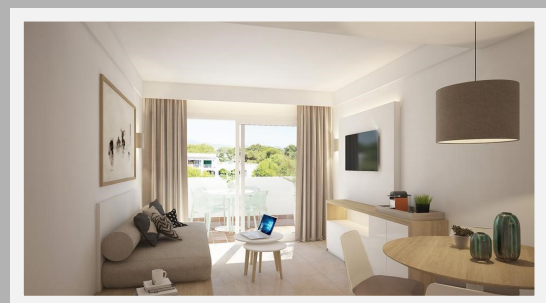

Suministro e instalación 3.600 m2
suelos pasillos , escaleras ,
habitaciones y baños