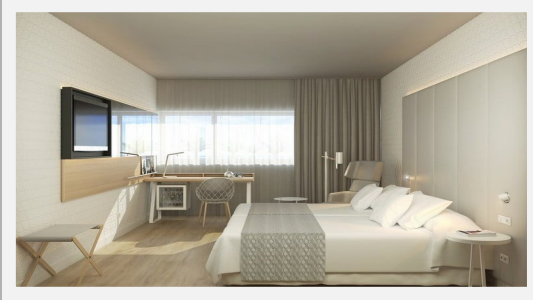

Barceló
HOTEL GROUP

Occidental Atenea de Mar

Suministro e instalación 4.000 m²
suelos habitaciones , restaurante ,
pasillos , recepción

MELIÀ
HOTELS & RESORTS

MELIÀ
DE MAR
MALLORCA

Suministro e instalación 3.700 m²
de suelos habitaciones , moqueta
pasillos , pvc continuo cocinas ,
suelos oficinas

Monnaber Nou ECO FRIENDLY
ECOHOTEL - SPA - RESTAURANTE

Suministro e instalación
1.350 m² suelos habitaciones y Spa

Hm hotels

gran fiesta

Suministro e instalación 1.800 m²
moqueta pasillos , suelos recepción

vistasol
*** SUP HOTEL APTOS & SPA

Suministro e
instalación

4.800 m² revestimientos verticales
3.700 m² suelos habitaciones
y pasillos
350 m² pvc continuo cocinas
250 m² suelo spa