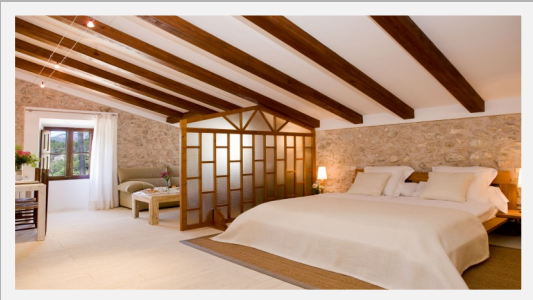

Barceló
HOTEL GROUP

Occidental Atenea de Mar

Suministro e instalación 4.000 m²
suelos habitaciones , restaurante ,
pasillos , recepción

MELIÀ
HOTELS & RESORTS

MELIÀ
DE MAR
MALLORCA

Suministro e instalación 3.700 m²
de suelos habitaciones , moqueta
pasillos , pvc continuo cocinas ,
suelos oficinas

vistasol
*** SUP HOTEL APTOS & SPA

Suministro e
instalación

4.800 m² revestimientos verticales
3.700 m² suelos habitaciones
y pasillos
350 m² pvc continuo cocinas
250 m² suelo spa