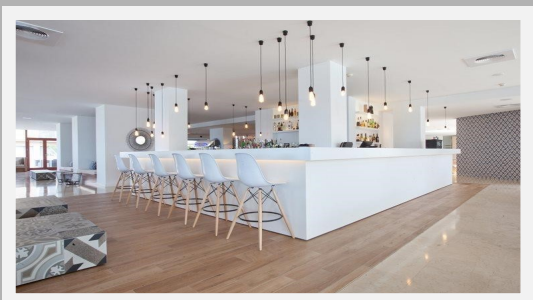

Barceló
HOTEL GROUP

Occidental Atenea de Mar

Suministro e instalación 4.000 m²
suelos habitaciones , restaurante ,
pasillos , recepción

MELIÀ
HOTELS & RESORTS

MELIÀ
DE MAR
MALLORCA

Suministro e instalación 3.700 m²
de suelos habitaciones , moqueta
pasillos , pvc continuo cocinas ,
suelos oficinas

Monnaber Nou ECO FRIENDLY
ECOHOTEL - SPA - RESTAURANTE

Suministro e instalación
1.350 m² suelos habitaciones y Spa

Hm hotels

gran fiesta

Suministro e instalación 1.800 m²
moqueta pasillos , suelos recepción

vistasol
*** SUP HOTEL APTOS & SPA

Suministro e
instalación

4.800 m² revestimientos verticales
3.700 m² suelos habitaciones
y pasillos
350 m² pvc continuo cocinas
250 m² suelo spa