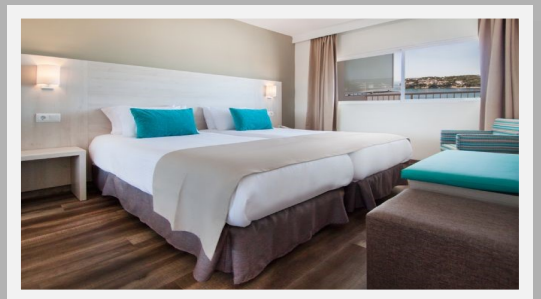

vistasol
*** SUP HOTEL APTOS & SPA

Suministro e
instalación

4.800 m² revestimientos verticales
3.700 m² suelos habitaciones
y pasillos
350 m² pvc continuo cocinas
250 m² suelo spa